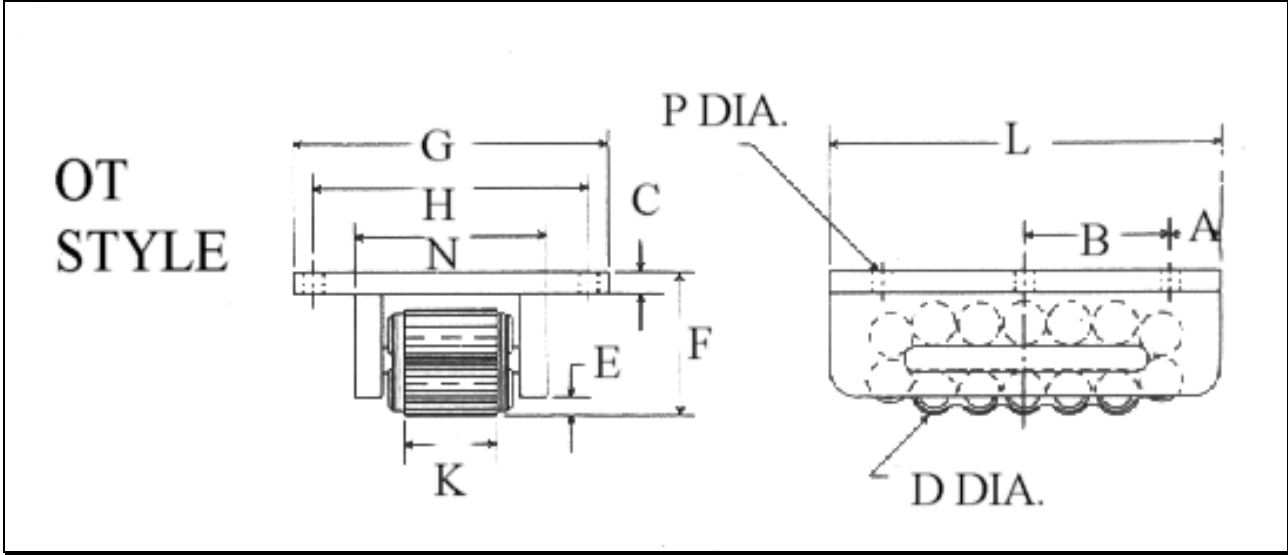

**LIFTING GEAR HIRE CORPORATION**  
**PHONE: 800-878-7305 FAX:708-430-3536**  
**www.lgh-usa.com**  
**75 TON MACHINE SKATE**  
**HILMAN ROLLERS 75-OT**

**MACHINE SKATE SPECIFICATIONS**

<u>A</u>	<u>B</u>	<u>C</u>	<u>D</u>	<u>E</u>	<u>F</u>	<u>G</u>	<u>H</u>
1 1/4"	9 1/4"	1"	1 15/16"	1/2"	6 3/4"	14"	11 1/2"
<u>I</u>	<u>J</u>	<u>K</u>	<u>L</u>	<u>M</u>	<u>N</u>	<u>P</u>	<u>S</u>
27"	24"	3 5/8"	21"	7 1/2"	7 1/2"	1 1/16"	5"

<u>Contact Rolls</u>	<u>Weight</u>
7	241 lbs

NOTE: 75 Ton Machine Skates are also available with the **ACCU-ROLL "C" SYSTEM**